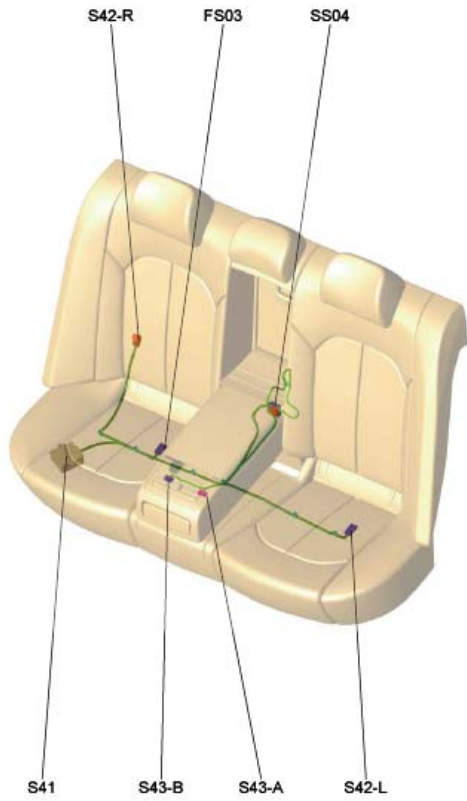

座椅线束(3)

HL-27

后座椅

后座椅线束

- S41 后座椅加热器控制模块
- S42-L 后左座椅加热器
- S42-R 后右座椅加热器
- SS04 连接后座椅延伸线束
- FS03 连接底板线束

后座椅延伸线束

- S43-A 后座椅加热器开关
- S43-B 后座椅加热器开关
- SS04 连接后座椅线束